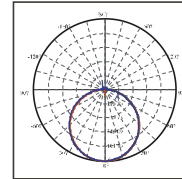

Light Distribution

Item	Length	Height
MXL3026	13.68in	3.12in
MXL3027	11.00in	2.87in

Item	Voltage	Wattage	PF	Dimming	Lumen Output	Efficacy	CCT	CRI	Life time
MXL3026	120V	24W	>0.9	Y	1,600lm	67lm/W	3000K/4000K/5000K	RA >80	>50,000H
MXL3027	120V	16W	>0.9	Y	1,000lm	69lm/W	3000K/4000K/5000K	RA >80	>50,000H