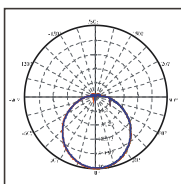

Light Distribution

Dimensions

Item	Length	Width	Height
MXL2017-LED10/12	24.02in	2.23in	1.77in
MXL2017-LED20/14	48.03in	2.20in	1.77in
MXL2017-LED20/22	23.35in	3.54in	1.69in
MXL2017-LED20/24	47.39in	3.54in	1.69in