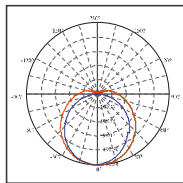

Light Distribution