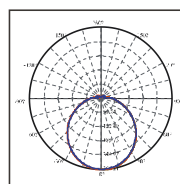

Light Distribution

Dimensions

Item	Length	Width	Height
MXL2030-LED10/12	24.02in	2.20in	1.77in
MXL2030-LED20/14	48.03in	2.20in	1.77in
MXL2030-LED20/22	23.35in	3.54in	1.69in
MXL2030-LED20/24	47.37in	3.54in	1.69in