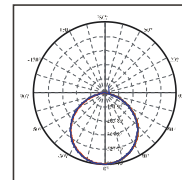

Light Distribution

Item	Length	Height
MXL3239	15.00in	1.00in
MXL3240	13.00in	1.00in
MXL3241	11.00in	1.00in

Item	Voltage	Wattage	PF	Dimming	Lumen Output	Efficacy	CCT	CRI	Life time
MXL3039	120V	24W	>0.9	Y	1680lm	70 lm/W	4000K	RA > 80	> 50,000H
MXL3040	120V	15W	>0.9	Y	1050lm	70 lm/W	4000K	RA > 80	> 50,000H
MXL3041	120V	12W	>0.9	Y	840 lm	70 lm/W	4000K	RA > 80	> 50,000H